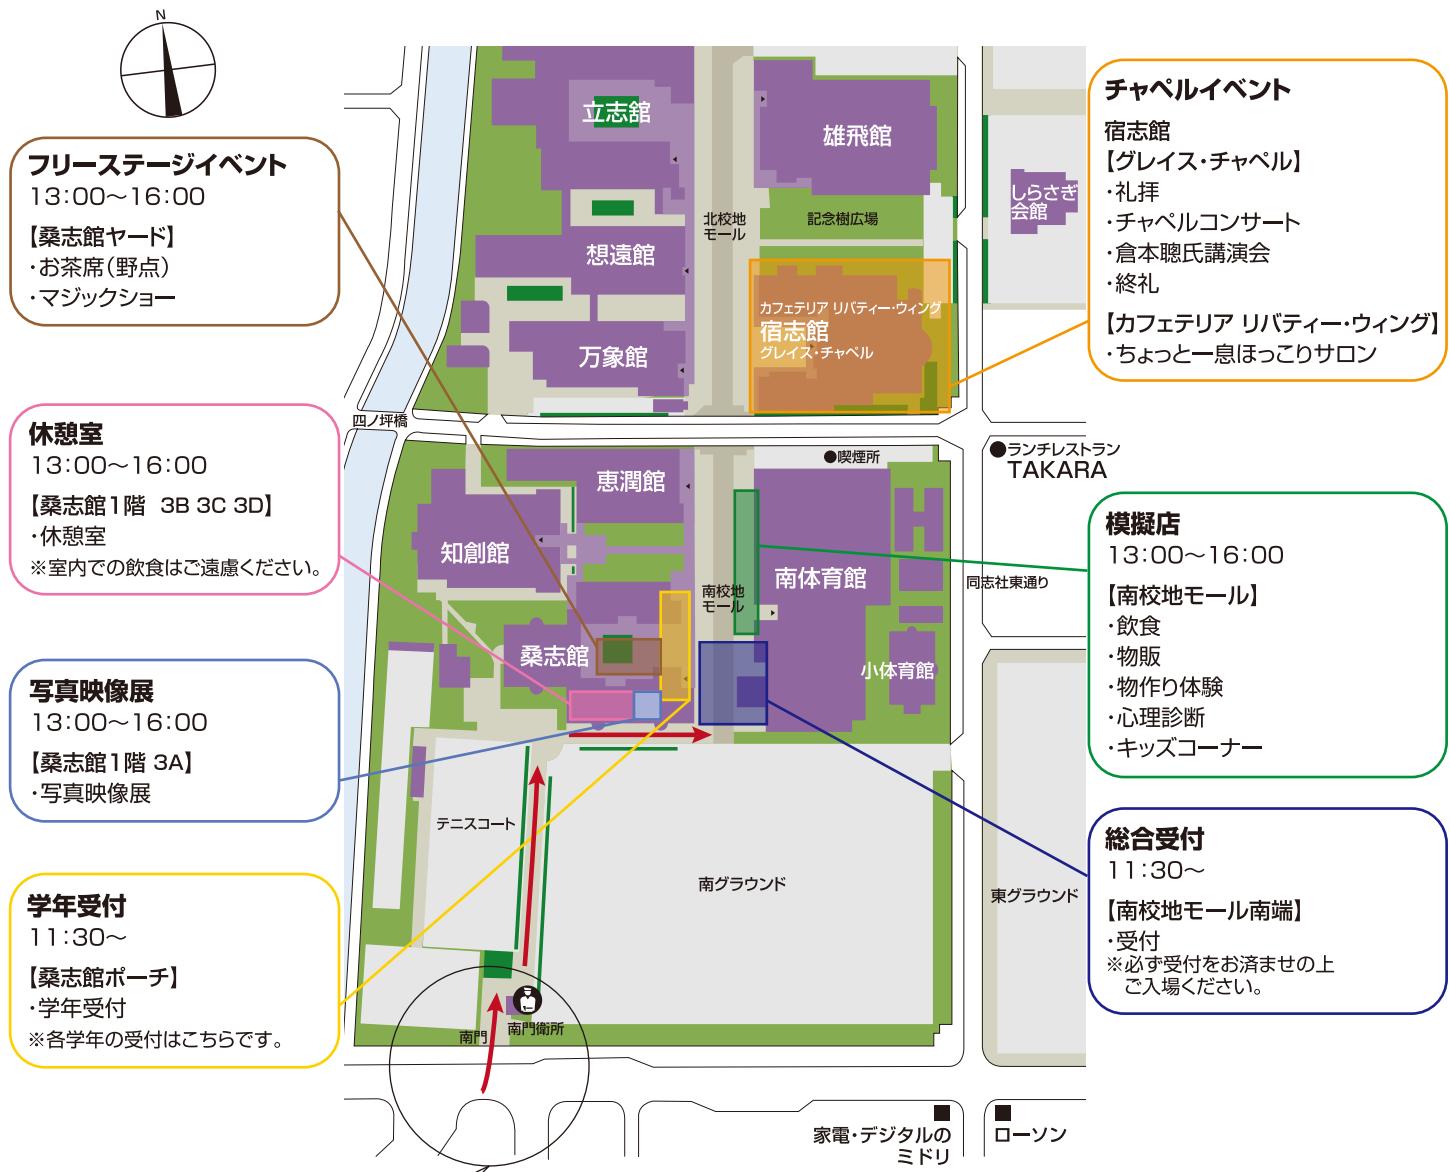

"Alma Mater Day"

—アルママターデー—

2011年
11/19(土)

会場案内 MAP

フリーステージイベント
13:00~16:00
【桑志館ヤード】
・お茶席(野点)
・マジックショー

休憩室
13:00~16:00
【桑志館1階 3B 3C 3D】
・休憩室
※室内での飲食はご遠慮ください。

写真映像展
13:00~16:00
【桑志館1階 3A】
・写真映像展

学年受付
11:30~
【桑志館ポーチ】
・学年受付
※各学年の受付はこちらです。

チャペルイベント
宿志館
【グレイス・チャペル】
・礼拝
・チャペルコンサート
・倉本聰氏講演会
・終礼
【カフェテリア リバティー・ウィング】
・ちよっと一息ほっこりサロン

模擬店
13:00~16:00
【南校地モール】
・飲食
・物販
・物作り体験
・心理診断
・キッズコーナー

総合受付
11:30~
【南校地モール南端】
・受付
※必ず受付をお済ませの上
ご入場ください。

チャペルイベント タイムスケジュール	
宿志館 【グレイス・チャペル】	
・礼拝	12:00~12:30
・チャペルコンサート	12:40~13:40
・倉本聰氏講演会	15:00~15:45
・終礼	16:00~17:00
【カフェテリア リバティー・ウィング】	
・ちよっと一息 ほっこりサロン	11:30~16:00