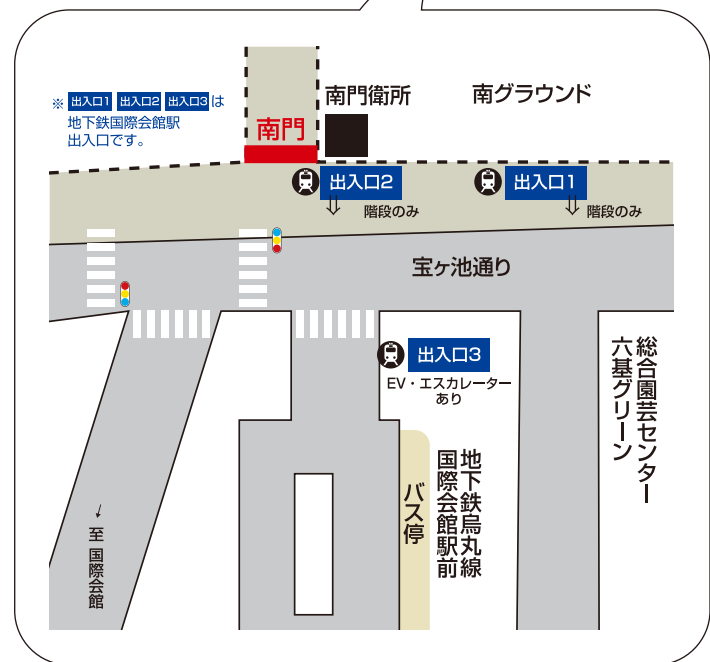

"Alma Mater Day"

—アルママターデー—

2011年
11/19(土)

会場案内 MAP

フリーステージイベント
13:00~16:00
【桑志館ヤード】
・お茶席(野点)
・マジックショー

休憩室
13:00~16:00
【桑志館1階 3B 3C 3D】
・休憩室
※室内での飲食はご遠慮ください。

写真映像展
13:00~16:00
【桑志館1階 3A】
・写真映像展

学年受付
11:30~
【桑志館ポーチ】
・学年受付
※各学年の受付はこちらです。

チャペルイベント
宿志館
【グレイス・チャペル】
・礼拝
・チャペルコンサート
・倉本聰氏講演会
・終礼
【カフェテリア リバティー・ウィング】
・ちよっと一息ほっこりサロン

模擬店
13:00~16:00
【南校地モール】
・飲食
・物販
・物作り体験
・心理診断
・キッズコーナー

総合受付
11:30~
【南校地モール南端】
・受付
※必ず受付をお済ませの上
ご入場ください。

チャペルイベント タイムスケジュール	
宿志館 【グレイス・チャペル】	
・礼拝	12:00~12:30
・チャペルコンサート	12:40~13:40
・倉本聰氏講演会	15:00~15:45
・終礼	16:00~17:00
【カフェテリア リバティー・ウィング】	
・ちよっと一息 ほっこりサロン	11:30~16:00